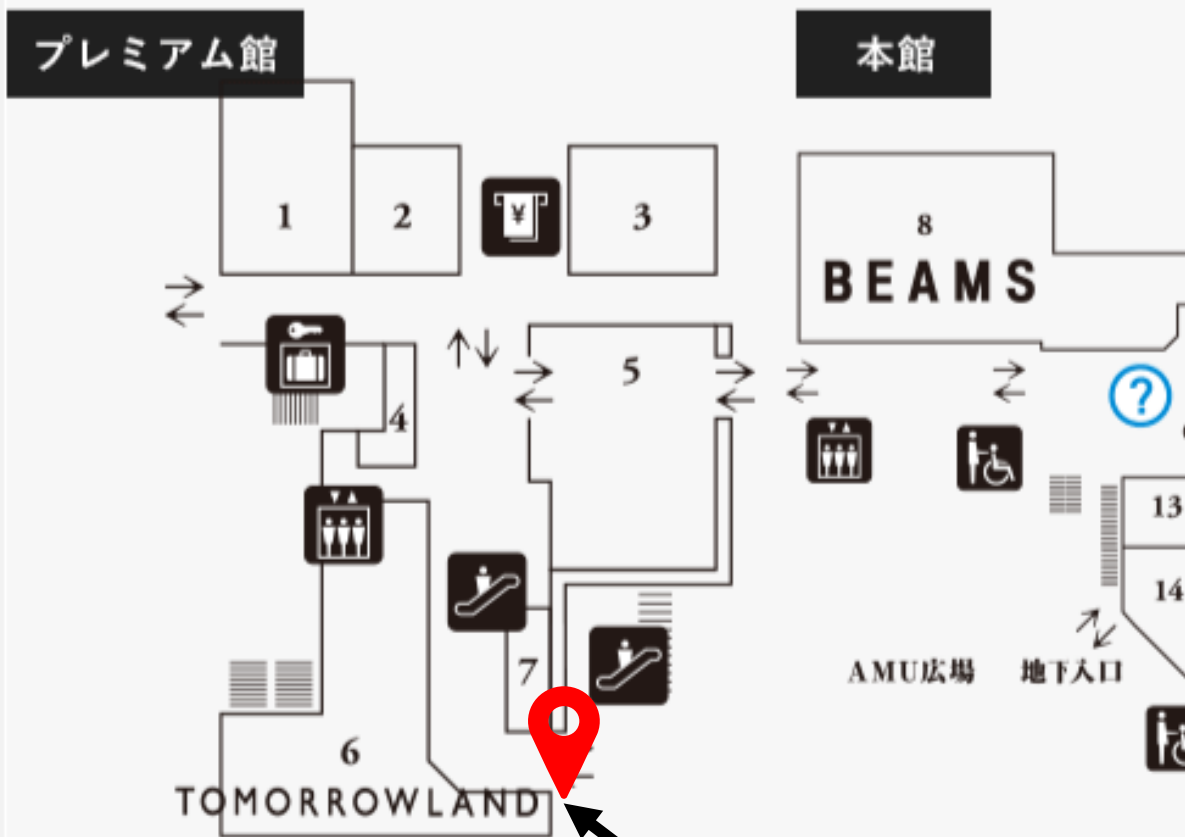

## 時間帯別入店整理券の抽選配布について

5/24（金）、5/25（土）は店内外での混乱を避けるため**9時30分**より**入店時間帯と入店番号がランダム**に記載された整理券を配布いたします。  
受け取られた整理券に記載の時間帯及び番号順にご入店頂きます。  
※入店順は整理券を貰った順ではありませんので、ご了承ください。

## 5/24（金）、5/25（土）フリー入店時間

整理券をお持ちでないフリー入店のお客様は  
**5/24（金）は13時30分以降、5/25（土）は12時以降**  
入店可能となります。ご了承下さい。

# 整理券配布場所：プレミアム館 1F TOMORROWLAND側入り口

整理券配布時間：9:30～

配布場所及び  
待機列先頭

### 時間帯別入店整理券

2024年5月24日 10:30~11:00

入店整理番号 **031**

◆本券は、当日の指定された時間帯のみ有効となります。◆入店開始の5分前に店舗前へお越しください。購入整理番号順にご案内させていただきます。  
◆本券はおひとり様1枚までのお渡しとなります。2枚以上お持ちの場合は無効となります。◆本券は入店時に回収させていただきます。  
◆本券を紛失した場合、再発行はいたしません。◆本券の複製・譲渡・転売を禁止しております。◆混雑状況によっては入場をお待ちいただく場合がございます。  
◆この整理券は、商品購入をお約束するものではありません。