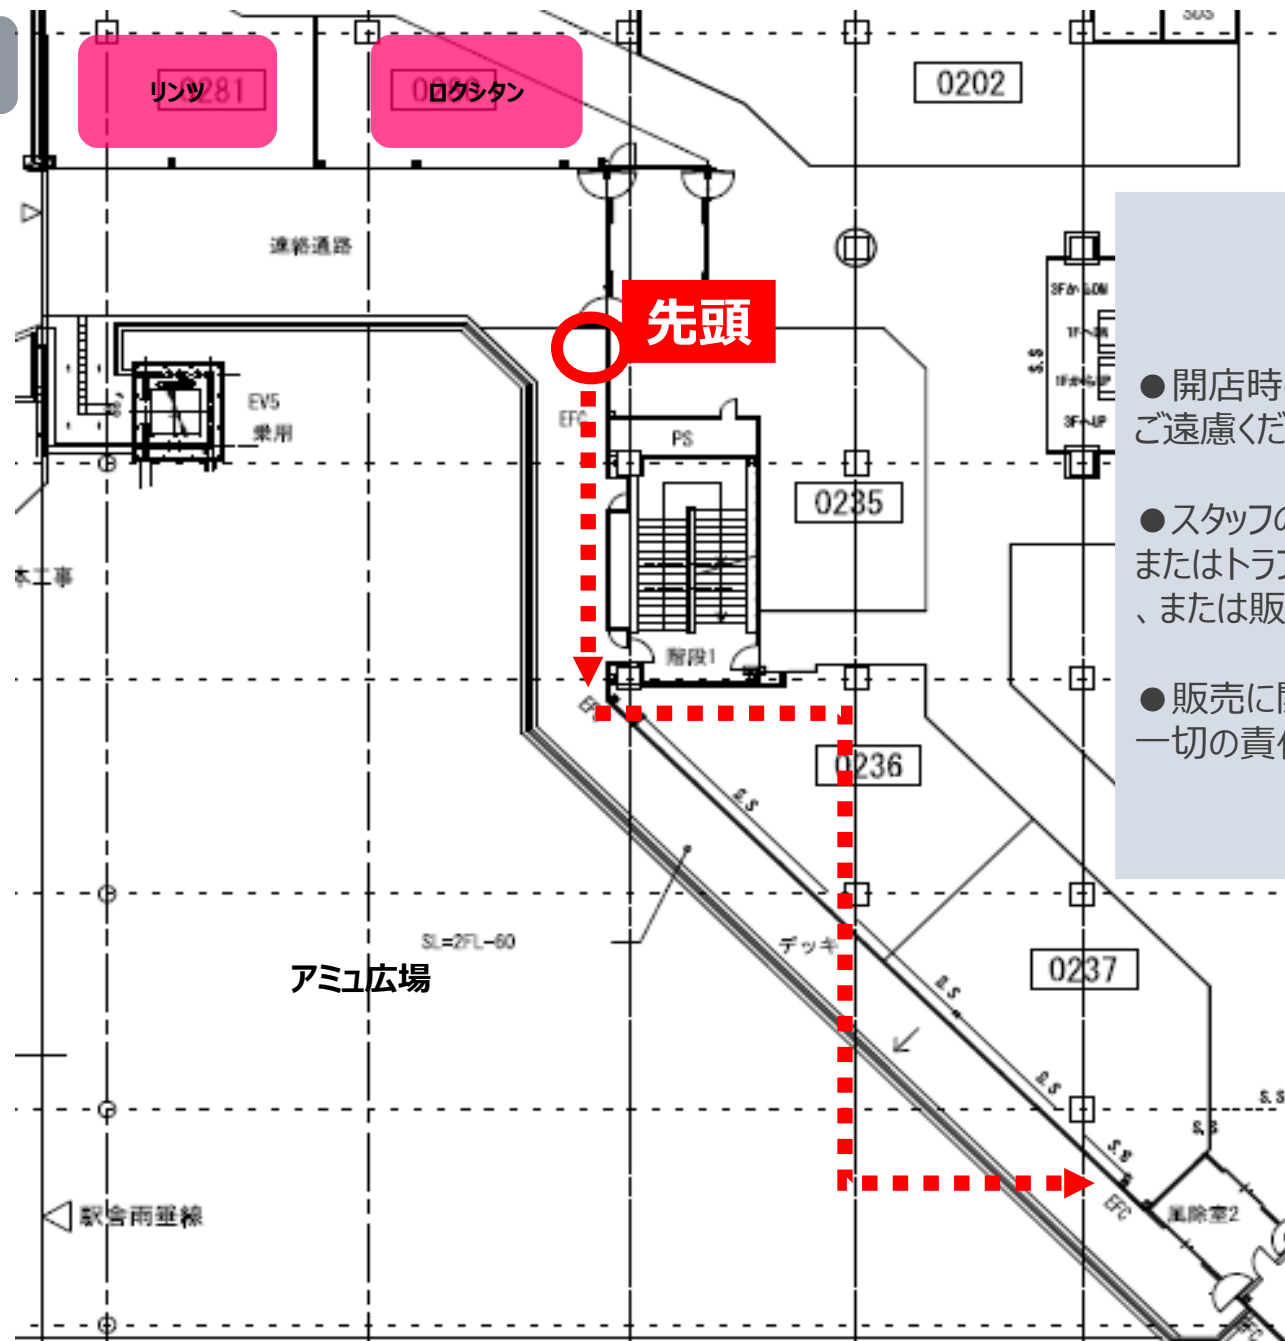

本館2F フルーツギャザリング

NARS ライトリフレクティングプリズマティックパウダー
販売について

**お客様の安全のため7月8日（金）の
入店を制限いたします。**

上記商品をご購入希望のお客さまは、

本館2F鹿児島中央駅連絡通路に

お並びください（7月8日9:30より入店用整理券を配布いたします）。

※お並びいただいても個数に制限があるためご購入いただけない場合がございます。

本館2F